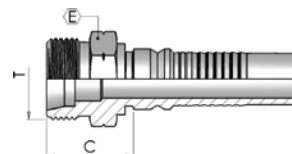

FEMELLE DROIT BSP CONE 60° ECROU A JONG
BSP FEMALE 60° CONE THRUST WIRE

R0050H

MALE DROIT BSP CONE 60°
BSP MALE PARALLEL 60° CONE

R0350H

Code Code	Type	Tuyau ID		Dimensions			
		in	mm	taille	T	E	C
R0050H1212	0050H12-12	3/4	19	12	3/4-14	32	23
R0050H1216	0050H12-16	3/4	19	12	1-11	38	25
R0050H1616	0050H16-16	1	25,4	16	1-11	38	26
R0050H2020	0050H20-20	1.1/4	31,8	20	1.1/4-11	50	29
R0050H2024	0050H20-24	1.1/4	31,8	20	1.1/2-11	55	31
R0050H2424	0050H24-24	1.1/2	38,1	24	1.1/2-11	55	31
R0050H3232	0050H32-32	2	50,8	32	2-11	70	30

Code Code	Type	Tuyau ID		Dimensions			
		in	mm	taille	T	E	C
R0350H1212	0350H12-12	3/4	19	12	3/4-14	32	33
R0350H1216	0350H12-16	3/4	19	12	1-11	41	36
R0350H1616	0350H16-16	1	25,4	16	1-11	41	37
R0350H1620	0350H16-20	1	25,4	16	1.1/4-11	50	41
R0350H2020	0350H20-20	1.1/4	31,8	20	1.1/4-11	50	42
R0350H2424	0350H24-24	1.1/2	38,1	24	1.1/2-11	55	44
R0350H3232	0350H32-32	2	50,8	32	2-11	70	53