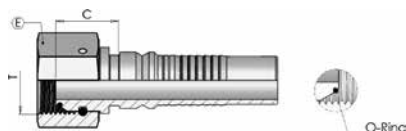

FEMELLE DROIT BSP CONE 60° ECROU A JONG
BSP FEMALE 60° CONE THRUST WIRE

R0050H

MALE DROIT BSP CONE 60°
BSP MALE PARALLEL 60° CONE

R0350H

Code Code	Type	Tuyau ID		Dimensions			
		in	mm	taille	T	E	C
R0050H1212	0050H12-12	3/4	19	12	3/4-14	32	23
R0050H1216	0050H12-16	3/4	19	12	1-11	38	25
R0050H1616	0050H16-16	1	25,4	16	1-11	38	26
R0050H2020	0050H20-20	1.1/4	31,8	20	1.1/4-11	50	29
R0050H2024	0050H20-24	1.1/4	31,8	20	1.1/2-11	55	31
R0050H2424	0050H24-24	1.1/2	38,1	24	1.1/2-11	55	31
R0050H3232	0050H32-32	2	50,8	32	2-11	70	30

Code Code	Type	Tuyau ID		Dimensions			
		in	mm	taille	T	E	C
R0350H1212	0350H12-12	3/4	19	12	3/4-14	32	33
R0350H1216	0350H12-16	3/4	19	12	1-11	41	36
R0350H1616	0350H16-16	1	25,4	16	1-11	41	37
R0350H1620	0350H16-20	1	25,4	16	1.1/4-11	50	41
R0350H2020	0350H20-20	1.1/4	31,8	20	1.1/4-11	50	42
R0350H2424	0350H24-24	1.1/2	38,1	24	1.1/2-11	55	44
R0350H3232	0350H32-32	2	50,8	32	2-11	70	53