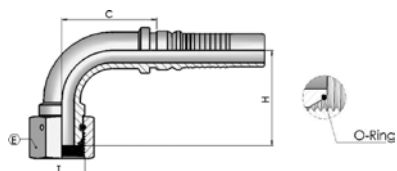

FEMELLE 90° COUDE BSP CONE 60° ECROU A JONC
BSP 90° SWEEP ELBOW 60° CONE THRUST WIRE **R0150H**

FEMELLE 45° COUDE BSP CONE 60° ECROU A JONC
BSP 45° SWEEP ELBOW 60° CONE - THRUST WIRE NUT **R0250H**

Code Code	Type	Tuyau ID		Dimensions				
		in	mm	taille	T	E	H	C
R0150H1212	0150H12-12	3/4	19	12	3/4-14	32	57	54
R0150H1616	0150H16-16	1	25,4	16	1-11	38	70	73
R0150H1620	0150H16-20	1	25,4	16	1.1/4-11	50	76	73
R0150H2020	0150H20-20	1.1/4	31,8	20	1.1/4-11	50	83	93
R0150H2424	0150H24-24	1.1/2	38,1	24	1.1/2-11	55	104	111
R0150H3232	0150H32-32	2	50,8	32	2-11	70	135	122

Code Code	Type	Tuyau ID		Dimensions				
		in	mm	taille	T	E	H	C
R0250H1212	0250H12-12	3/4	19	12	3/4-14	32	28	84
R0250H1616	0250H16-16	1	25,4	16	1-11	38	38	112
R0250H2020	0250H20-20	1.1/4	31,8	20	1.1/4-11	50	41	137
R0250H2424	0250H24-24	1.1/2	38,1	24	1.1/2-11	55	54	166
R0250H3232	0250H32-32	2	50,8	32	2-11	70	70	195