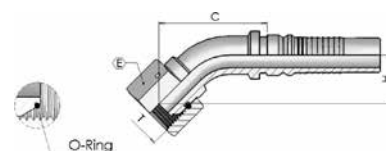

FEMELLE 90° COUDE BSP CONE 60° ECROU A JONC
BSP 90° SWEEP ELBOW 60° CONE THRUST WIRE **R0150H**

FEMELLE 45° COUDE BSP CONE 60° ECROU A JONC
BSP 45° SWEEP ELBOW 60° CONE - THRUST WIRE NUT **R0250H**

Code Code	Type	Tuyau ID		Dimensions				
		in	mm	taille	T	E	H	C
R0150H1212	0150H12-12	3/4	19	12	3/4-14	32	57	54
R0150H1616	0150H16-16	1	25,4	16	1-11	38	70	73
R0150H1620	0150H16-20	1	25,4	16	1.1/4-11	50	76	73
R0150H2020	0150H20-20	1.1/4	31,8	20	1.1/4-11	50	83	93
R0150H2424	0150H24-24	1.1/2	38,1	24	1.1/2-11	55	104	111
R0150H3232	0150H32-32	2	50,8	32	2-11	70	135	122

Code Code	Type	Tuyau ID		Dimensions				
		in	mm	taille	T	E	H	C
R0250H1212	0250H12-12	3/4	19	12	3/4-14	32	28	84
R0250H1616	0250H16-16	1	25,4	16	1-11	38	38	112
R0250H2020	0250H20-20	1.1/4	31,8	20	1.1/4-11	50	41	137
R0250H2424	0250H24-24	1.1/2	38,1	24	1.1/2-11	55	54	166
R0250H3232	0250H32-32	2	50,8	32	2-11	70	70	195